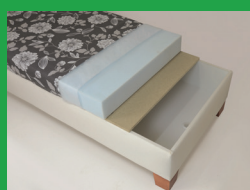

ZĽAVA 40% cena od 511 €

ELITE (ľavá varianta)

pravá varianta

ľavá varianta

LR 1

ELITE (ľavá - pravá varianta)

- veľký úložný priestor
- lamelový rošt LR1 s výklopom z boku
- výber z 3 druhov matracov
- výber zo šírky 110 cm a 140 cm
- 7 typov nôh a 6 morení
- 200 druhov látok ZADARMO

ZAPA

LR 3

ZAPA

- veľký úložný priestor
- lamelový rošt LR3 s výklopom od nôh
- výber z 3 druhov matracov
- výber zo šírky 110 a 140 cm
- 7 typov nôh a 6 morení
- 200 druhov látok ZADARMO

Polyuretan

Mana

Bono

Sono s dlhým čelom

Sono s krátkym čelom (ľavá a pravá varianta)

Sono bez čiel

úložný priestor so zdvíhacím mechanizmom

lamelové rošty so spevňujúcim popruhom

110 cm a 120 cm

rošt 140 cm

K výberu 200 druhov látok ZADARMO. Požadajte predajcu o vzorkovníky. QR kódom sa Vám zobrazí kompletná ponuka všetkých látok.

SONO (všetky varianty)

- veľký úložný priestor
- lamelový rošt LR1 s výklopom z boku
- voľne ložená matrac (nie je v cene)
- výber z mnohých druhov matracov
- výber zo šírky 110 cm, 120 cm a 140 cm
- 7 typov nôh a 6 druhov morenia
- 200 druhov látok ZADARMO