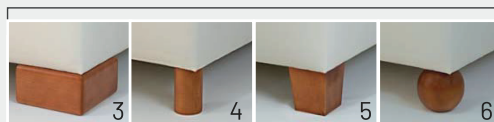

Výber nôh

výška 6 cm

výška 12 cm