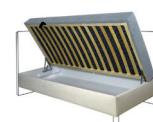

ZĽAVA 40% cena od 511 €

ELITE (ľavá varianta)

pravá varianta

ľavá varianta

LR 1

ELITE (ľavá - pravá varianta)

- veľký úložný priestor
- lamelový rošt LR1 s výklopom z boku
- výber z 3 druhov matracov
- výber zo šírky 110 cm a 140 cm
- 7 typov nôh a 6 morení
- 200 druhov látok ZADARMO

ZAPA

LR 3

ZAPA

- veľký úložný priestor
- lamelový rošt LR3 s výklopom od nôh
- výber z 3 druhov matracov
- výber zo šírky 110 a 140 cm
- 7 typov nôh a 6 morení
- 200 druhov látok ZADARMO

Polyuretan

Mana

Bono

Sono s dlhým čelom

Sono s krátkym čelom (ľavá a pravá varianta)

Sono bez čiel

úložný priestor so zdvíhacím mechanizmom

lamelové rošty so spevňujúcim popruhom

110 cm a 120 cm

rošt 140 cm

K výberu 200 druhov látok ZADARMO. Požadajte predajcu o vzorkovníky. QR kódom sa Vám zobrazí kompletná ponuka všetkých látok.