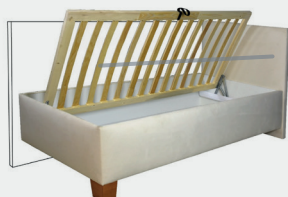

Sono s dlhým čelom

Sono s krátkym čelom (ľavá a pravá varianta)

Sono bez čiel

úložný priestor so zdvíhacím mechanizmom

lamelové rošty so spevňujúcim popruhom

110 cm a 120 cm

rošt 140 cm

K výberu 200 druhov látok ZADARMO. Požadajte predajcu o vzorkovníky. QR kódom sa Vám zobrazí kompletná ponuka všetkých látok.

| | 110x200 cm | 120x200 cm | 140x200 cm |
|----------------------|-------------------------|-------------------------|-------------------------|
| SONO bez čiel | 345 € 116x206 cm | 369 € 126x206 cm | 400 € 146x206 cm |
| SONO s krátkym čelom | 347 € 116x219x101 cm | 373 € 126x219x101 cm | 408 € 146x219x101 cm |
| SONO s dlhým čelom | 371 € 129x206x101 cm | 395 € 139x206x101 cm | 422 € 159x206x101 cm |
| SONO s čelami | 380 € 129x219x101 cm | 399 € 139x219x101 cm | 437 € 159x219x101 cm |

SONO (všetky varianty)

- veľký úložný priestor
- lamelový rošt LR1 s výklopom z boku
- voľne ložená matrac (nie je v cene)
- výber z mnohých druhov matracov
- výber zo šírky 110 cm, 120 cm a 140 cm
- 7 typov nôh a 6 druhov morenia
- 200 druhov látok ZADARMO