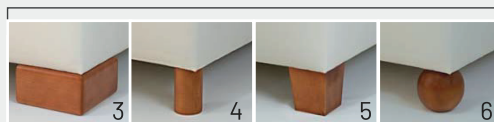

ZĽAVA 40% cena od 345 €

úložný priestor so zdvíhacím mechanizmom

lamelové rošty so spevňujúcim popruhom

K výberu 200 druhov látok ZADARMO. Požadajte predajcu o vzorkovníky. QR kódom sa Vám zobrazí kompletná ponuka všetkých látok.

	110x200 cm	120x200 cm	140x200 cm
SONO bez čiel	345 € 116x206 cm	369 € 126x206 cm	400 € 146x206 cm
SONO s krátkym čelom	347 € 116x219x101 cm	373 € 126x219x101 cm	408 € 146x219x101 cm
SONO s dlhým čelom	371 € 129x206x101 cm	395 € 139x206x101 cm	422 € 159x206x101 cm
SONO s čelami	380 € 129x219x101 cm	399 € 139x219x101 cm	437 € 159x219x101 cm

SONO (všetky varianty)

- veľký úložný priestor
- lamelový rošt LR1 s výklopom z boku
- voľne ložená matrac (nie je v cene)
- výber z mnohých druhov matracov
- výber zo šírky 110 cm, 120 cm a 140 cm
- 7 typov nôh a 6 druhov morenia
- 200 druhov látok ZADARMO

Akčný výhodný set zahŕňa cenu za rám posteľe s úložným priestorom a roštom LR1 **BEZ MATRACA**

Voľne vložený matrac v šírke 110 cm, 120 cm, 140 cm Vám rád ponúkne predajca nábytku

Výška uloženia matracu od zeme s nohou 0-2=35 cm, s nohou 3-6=41 cm + výška matraca

Výber nôh

výška 6 cm

výška 12 cm

Výber morenia

iba noha 2 a 4