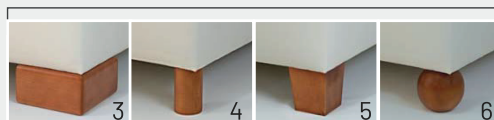

ZAPA

LR 3

ZAPA

- velký úložný prostor
- lamelový rošt LR3 s výklopem od nohou
- výběr ze 3 druhů matrací
- výběr ze šíře 110 a 140 cm
- 7 typů noh a 6 moření
- 200 druhů látek ZDARMA

Polyuretan

Mana

Bono

K výběru 200 druhů látek ZDARMA. Požádejte prodejce o vzorníky. QR kódem se Vám zobrazí kompletní nabídka všech látek.

cena ELITE a ZAPA

s matrací	110x200 cm	140x200 cm
Polyuretan	12 190 Kč	14 690 Kč
Mana	12 490 Kč	14 990 Kč
Bono	13 190 Kč	15 690 Kč

rozměry ŠxDxV	110x200 cm	140x200 cm	výška sedu noha 0-2/3-6
ELITE	115x205x80 cm	140x205x80 cm	44/50 cm
ZAPA	112x 217x85 cm	142x217x85 cm	44/50 cm

Výběr nohou

výška 6 cm

výška 12 cm

Výběr moření

jen noha
2 a 4

SLEVA 40%

cena od 8 590 Kč

SONO s čely (pravá varianta)

Sono s čely (levá varianta)

Sono s dlouhým čelem

Sono s krátkým čelem (levá a pravá varianta)

Sono bez čel

úložný prostor se zvedacím mechanismem

lamelové rošty se zpevňujícím popruhem

110 cm a 120 cm

rošt 140 cm