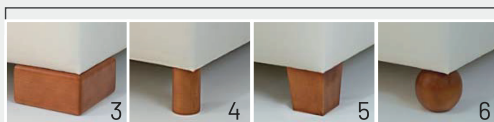

SONO (všechny varianty)

- velký úložný prostor
- lamelový rošt LR1 s výklonem z boku
- volně ložená matrace (není v ceně)
- výběr z mnoha druhů matrací
- výběr ze šířek 110, 120 a 140 cm
- 7 typů noh a 6 moření
- 200 druhů látek ZDARMA

Akční výhodný set zahrnuje cenu za rám postele s úložným prostorem a s roštem LR1 a čel **BEZ MATRACE**

Volně loženou matrací v šířce 110, 120, 140 cm Vám rád nabídne prodejce nábytku

Výška vyložení Vaší matrace od země je s nohou 0-2=**35 cm**, s nohou 3-6=**41 cm** + výška matrace

Výběr nohou

výška 6 cm

výška 12 cm

Výběr moření

jen noha 2 a 4