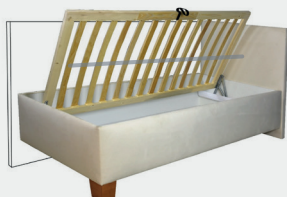

Sono s čely (levá varianta)

Sono s dlouhým čelem

Sono s krátkým čelem (levá a pravá varianta)

Sono bez čel

úložný prostor se zvedacím mechanismem

lamelové rošty se zpevňujícím popruhem

110 cm a 120 cm

rošt 140 cm

K výběru 200 druhů látek ZDARMA. Požádejte prodejce o vzorníky. QR kódem se Vám zobrazí kompletní nabídka všech látek.

	110x200 cm	120x200 cm	140x200 cm
SONO bez čel	8 590 Kč 116x206 cm	9 180 Kč 126x206 cm	10 000 Kč 146x206 cm
SONO s krátkým čelem	8 640 Kč 116x219x101 cm	9 290 Kč 126x219x101 cm	10 150 Kč 146x219x101 cm
SONO s dlouhým čelem	9 230 Kč 129x206x101 cm	9 830 Kč 139x206x101 cm	10 490 Kč 159x206x101 cm
SONO s čely	9 450 Kč 129x219x101 cm	9 990 Kč 139x219x101 cm	10 860 Kč 159x219x101 cm

SONO (všechny varianty)

- velký úložný prostor
- lamelový rošt LR1 s výklonem z boku
- volně ložená matrace (není v ceně)
- výběr z mnoha druhů matrací
- výběr ze šířek 110, 120 a 140 cm
- 7 typů noh a 6 moření
- 200 druhů látek ZDARMA