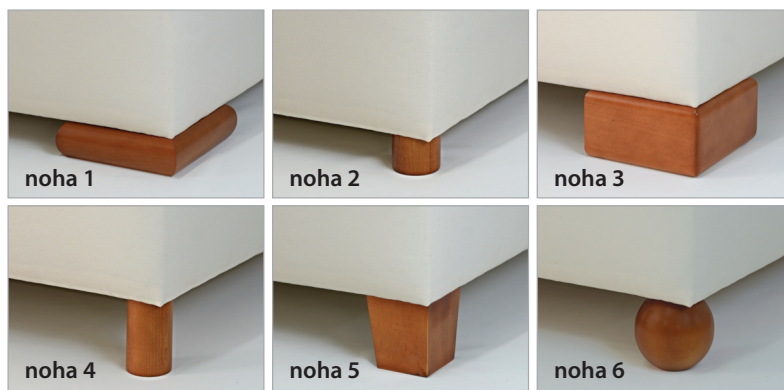

## V CENE ZADARMO

Na výber až **300 druhov** látok. Výber z 6-tich druhov nôh a 5-tich farieb.

**BUĎTE KREATÍVNI**  
**VIEME, ŽE MÁTE VKUS**

**NOHY Z MASÍVU (VÁŠ VÝBER ZADARMO)**

Výber tvaru nôh a morenia rady **EXTRA** (výška 6 alebo 12 cm)