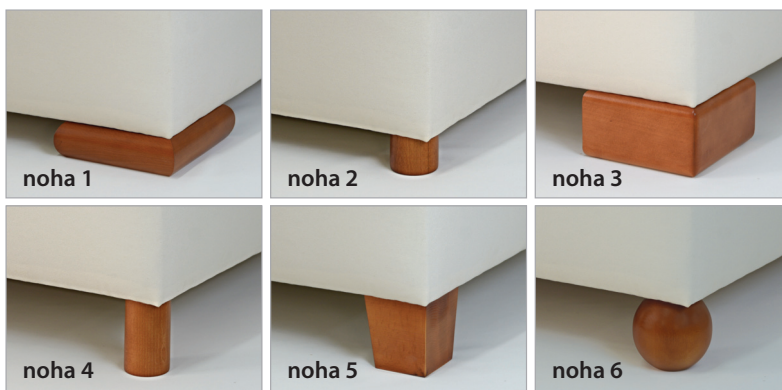

## V CENĚ ZDARMA

Na výběr až **300 druhů** látek. Výběr z 6-ti druhů noh a 5-ti barev.

**BUĎTE KREATIVNÍ  
VÍME, ŽE MÁTE VKUS**

**NOHY Z MASIVU (VÁŠ VÝBĚR ZDARMA)**

Výběr tvaru nohou a moření řady **EXTRA** (výška 6 nebo 12 cm)